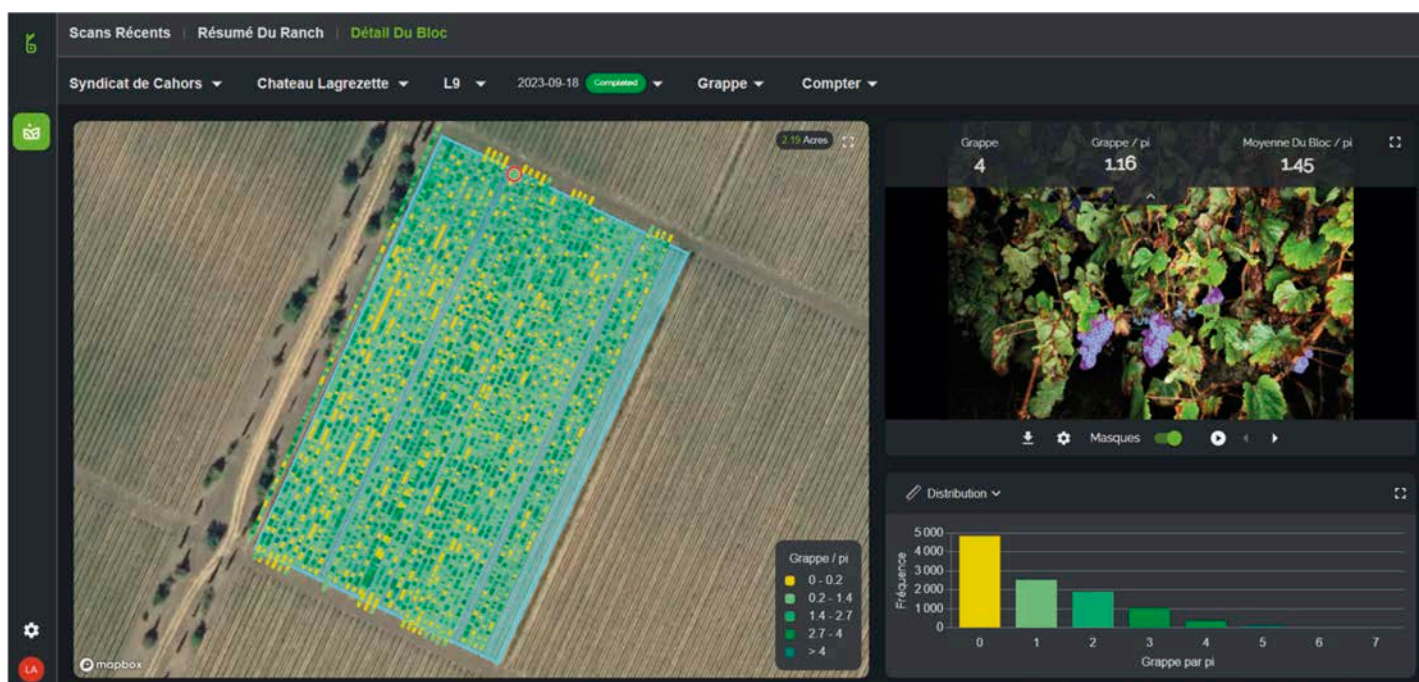

Estimation d'un pourcentage des pieds manquants

Outil d'aide à l'estimation de rendement

Cartographie des parcelles du vignoble

Observation précise de l'évolution du vignoble tout au long de la saison

Le capteur de diagnostic au vignoble est une caméra embarquée qui analyse au plus près de la vigne. Il est facile à installer et il permet d'évaluer la santé et le rendement de chaque plante, à n'importe quelle échelle et en continu, afin de mieux aider la gestion de la production de votre vin.

Les bénéfices sont nombreux :

Gagnez du temps et réduisez la main-d'oeuvre saisonnière

Les photos peuvent être prises à chaque passage dans le vignoble.

L'installation du capteur est rapide et facile, et s'adapte à tout type de véhicule.

Ayez une compréhension globale de votre vignoble

Une fois les vignes scannées par la caméra, les images sont transférées dans le cloud.

L'intelligence artificielle analyse ensuite chaque image et fournit les informations essentielles sur votre vignoble.

Optimisez votre temps et vos ressources

Utilisable de jour comme de nuit, vous gagnerez en temps et en ressources.

EN SAVOIR PLUS ZOOM SUR LE CAPTEUR

Doté d'un matériel robuste assurant une précision submillimétrique, le capteur peut être utilisé en toute fiabilité à des vitesses allant jusqu'à 20 km/h, capturant des photos à une hauteur optimale pour vos vignes.