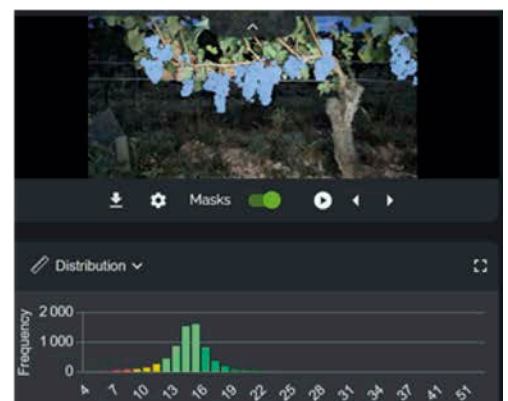

CAPTEUR

DE DIAGNOSTIC AU VIGNOBLE

VOS VIGNES EN UN CLIN D'OEIL

DESIGN YOUR WINE

vivelys

WINE BY DESIGN

CAPTEUR DE DIAGNOSTIC AU VIGNOBLE

Un outil de pointe capable de compter avec précision les grappes, les baies, les rameaux et les feuilles dans tout votre vignoble

Estimation d'un pourcentage des pieds manquants

Outil d'aide à l'estimation de rendement

Cartographie des parcelles du vignoble

Observation précise de l'évolution du vignoble tout au long de la saison

Le capteur de diagnostic au vignoble est une caméra embarquée qui analyse au plus près de la vigne. Il est facile à installer et il permet d'évaluer la santé et le rendement de chaque plante, à n'importe quelle échelle et en continu, afin de mieux aider la gestion de la production de votre vin.

Ayez une compréhension globale de votre vignoble

Une fois les vignes scannées par la caméra, les images sont transférées dans le cloud.

L'intelligence artificielle analyse ensuite chaque image et fournit les informations essentielles sur votre vignoble.

Optimisez votre temps et vos ressources

Utilisable de jour comme de nuit, vous gagnerez en temps et en ressources.

EN SAVOIR PLUS ZOOM SUR LE CAPTEUR

Doté d'un matériel robuste assurant une précision submillimétrique, le capteur peut être utilisé en toute fiabilité à des vitesses allant jusqu'à 20 km/h, capturant des photos à une hauteur optimale pour vos vignes.